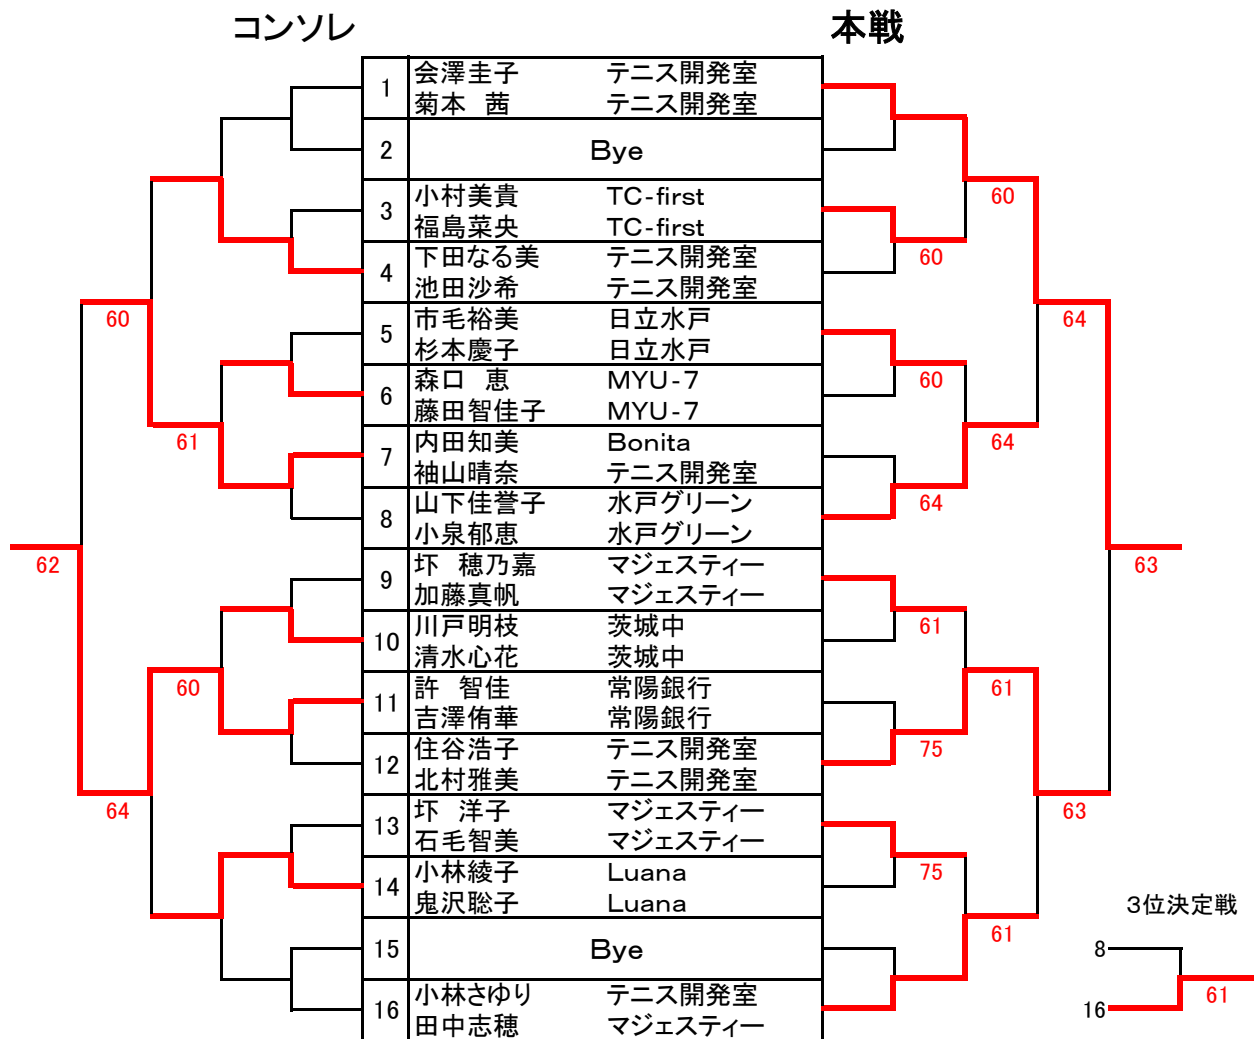

令和2年度(2020年度)  
第52回水戸市テニス選手権ダブルス大会  
結 果

日 時	令和2年11月8日(日) 一般Aクラス・ジュニア 11月15日(日) 一般B・C・Dクラス
会 場	水戸市総合運動公園テニスコート オムニ12面(水戸市見川町 Tel.029-243-0111)
主 催	水戸市テニス協会
種 目	■ 男子・女子ダブルス ジュニア男子 6組 12名 男子Aクラス 33組 66名 女子Aクラス 14組 28名 男子Bクラス 8組 16名 女子Bクラス 21組 42名 男子CDクラス 8組 16名 女子Cクラス 6組 12名

男子A (33ペア) 本戦1セットマッチ/コンソレ6ゲームマッチ

コンソレ

本戦

		1	稲山秀延 大貫永智	エースTA エースTA		
		2	藤澤滯音 中谷怜史	I U 日立 I U 日立		62
		3	今野貴元 大内達也	水戸グリーン 水戸グリーン	63	61
		4	小野 徹 澤島梢太	水戸市役所 水戸市役所		
		5	生田公仁 押切祐樹	ORQUESTA ORQUESTA		64
		6	木村駿介 水子 学	日立水戸 日立水戸		60
		7	藤田卓也 柏 喜紀	ダンロップ水戸 ダンロップ水戸	76(5)	
		8	櫻井 淳 久保田龍元	TC-first TC-first		62
		9	萩野谷虎太郎 平岡裕輝	サカナ サカナ		64
		10	土子達也 大橋尚登	エースTA エースTA		64
		11	鈴木宏昭 田口 明	水戸グリーン 水戸グリーン	63	
		12	能美雄貴 萩原純輝	TC-first TC-first		62
		13	宮城正太 宮路将行	日立水戸 日立水戸	63	
		14	蛭田泰隆 今井健嗣	I U 日立 I U 日立		60
		15	柳生奈利明 飛田直哉	Rookie Rookie	62	
		16	会澤幸洋 柴田隆志	テニス開発室 ミルフィーユ		63
		17	八木沼一樹 磯中悠太	見川フリー 見川フリー	62	
		18	保坂仁志 夏井皓平	ルネサンス水戸 ルネサンス水戸		76(4)
		19	中村 崇 中村智明	TC-first TC-first	61	
		20	豊田泰雅 川崎高義	ミルフィーユ 水戸市役所		75
		21	鈴木瑛斗 布留川 将	サカナ サカナ	63	
		22	長山智哉 大金拓馬	I U 日立 I U 日立		62
		23	萩沼和図 郡司拓也	水戸グリーン MYU-7	62	
		24	石崎 真 角 太陽	サカナ サカナ		64
		25	小島光悦 小林 舜	見川フリー 見川フリー	61	
		26	谷島健太 湯越智大	マジェスティ マジェスティ		61
		27	池田英則 野北竜歩	テニス開発室 テニス開発室	61	
		28	大和田 淳 杉田兆信	Rookie Rookie		75
		29	杉本直也 田岡浩志	日立水戸 日立水戸	63	
		30	永山宗保 富山直樹	TC-first TC-first		63
		31	伊藤耕治 富岡 淳	水戸市役所 水戸市役所	75	
		32	黒澤悠羽 奥 仁平	日立水戸 日立水戸	60	
		33	宇都宮武志 橋本光明	常陽銀行 常陽銀行	60	

3位決定戦

10

25

W.O

女子A(14ペア) 本戦1セットマッチ/コンソレ6ゲームマッチ

ジュニア男子(6ペア) 本戦1セットマッチ/コンソレ6ゲームマッチ

男子B(8ペア) 本戦1セットマッチ/コンソレ6ゲームマッチ

コンソレ		本戦	
	1	合原義人 見川フリー 松田洋一 見川フリー	
	2	佐治文明 水戸グリーン 横山律幹 水戸グリーン	
	3	西村和也 MYU-7 大塚 清 MYU-7	
	4	関 克己 常陽銀行 池田光輝 常陽銀行	
	5	桑本 真 マジェスティー 大川謙司 MYU-7	
	6	江幡功栄 Win 関 信一 水戸グリーン	
	7	飯島 勇 美野里TC 鹿志村 尚 美野里TC	
	8	石井 進 見川フリー 川島 功 見川フリー	