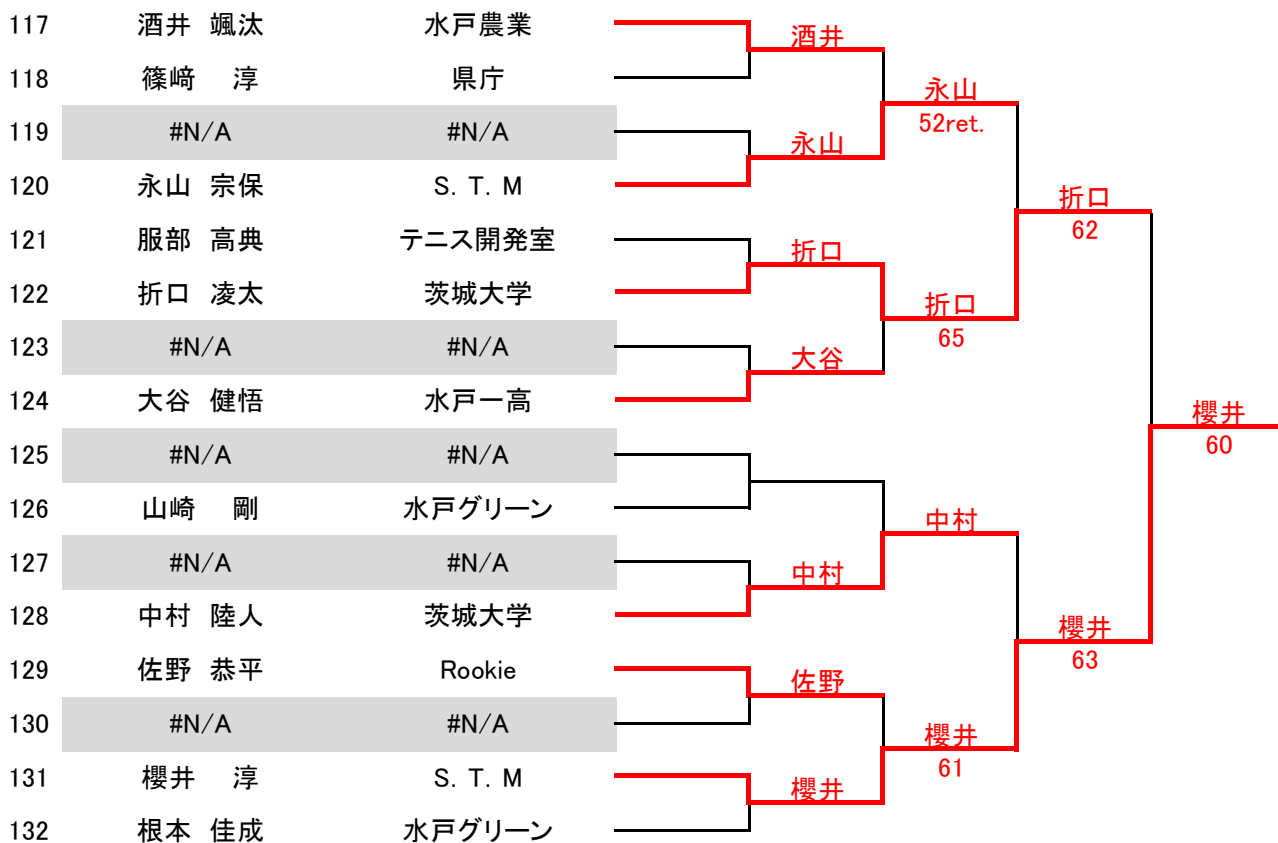

男子B4組

6ゲーム先取(ノード)

149	上野 秀貴	水戸スピン							
150	中田 悠介	美野里TC							
151	青山 裕輝	S. T. M			中田				
152	#N/A	#N/A			65				
153	#N/A	#N/A							
154	小林 航大	水戸商業							
155	#N/A	#N/A							
156	渡辺 雄大	フリー							
157	廣川 勝規	ORQUESTA							
158	牧野 祐大	水戸一高							
159	#N/A	#N/A							
160	須藤 蓮	茨城大学							
161	#N/A	#N/A							
162	和賀 祥吾	水戸グリーン							
163	長谷川 翔太	I U 日立							
164	池田 貫示	茨城大学							

コンソレ男子A1組

6ゲーム先取(ノーアド)

コンソレ男子A2組

6ゲーム先取(ノーアド)

コンソレ男子A3組

6ゲーム先取(ノーアド)

コンソレ男子A4組

6ゲーム先取(ノーアド)

コンソレ男子B1組

6ゲーム先取(ノーアド)

コンソレ男子B2組

6ゲーム先取(ノーアド)

コンソレ男子B3組

6ゲーム先取(ノーアド)

133	佐々木 郁	水戸農業					
134	佐川 浩紀	フラッシュ					
135	高橋 怜	ORQUESTA					
136	斎藤 康司	N-winngs					
137	大塚 清	ラブオール茨城					
138	#N/A	#N/A					
139	渡部 仁	茨城大学					
140	#N/A	#N/A					
141	#N/A	#N/A					
142	木村 壮	ウエズデイ					
143	柴田 宏道	ORQUESTA					
144	#N/A	#N/A					
145	海老澤 康弘	原子力機構大洗					
146	#N/A	#N/A					
147	増子 宗季	セカンド					
148	吉安 皇雅	茨城大学					