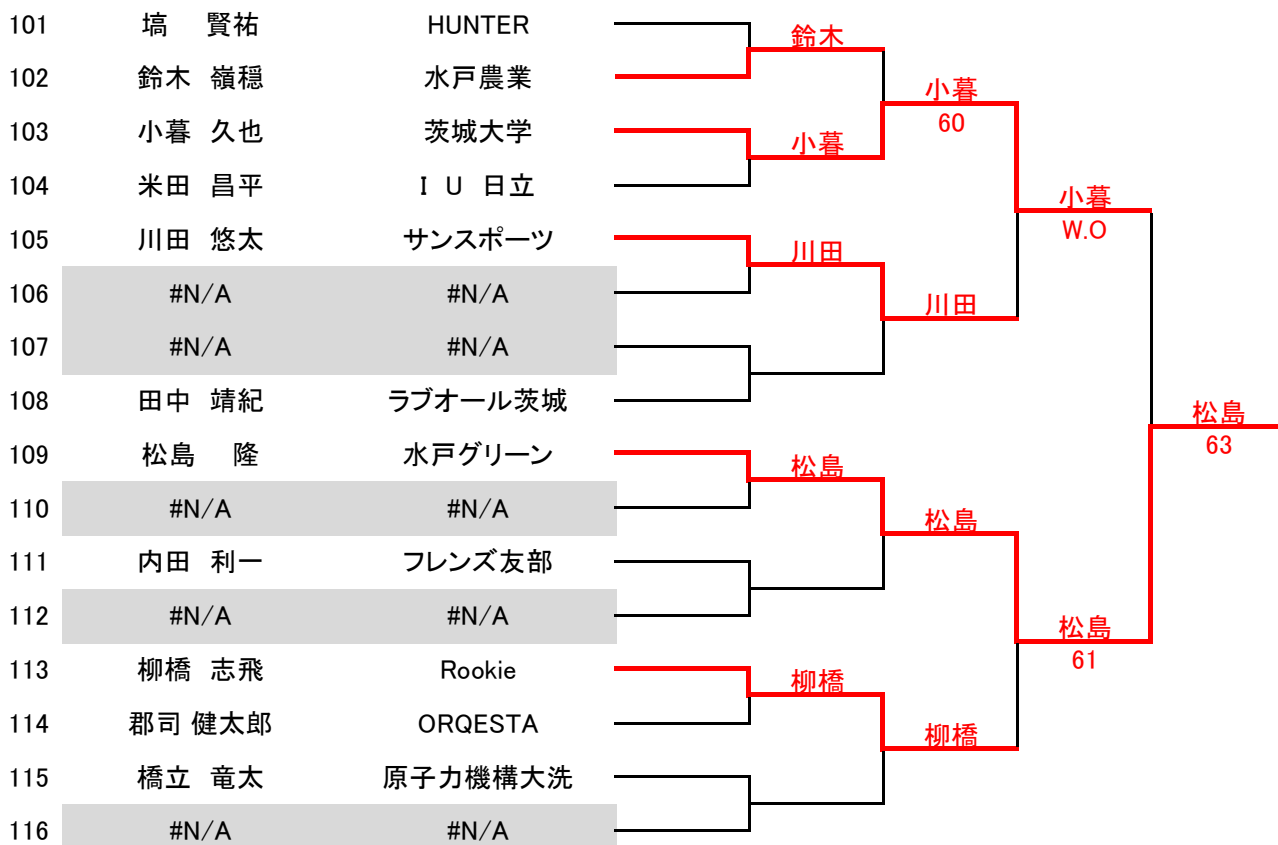

男子B4組

6ゲーム先取(ノード)

149	上野 秀貴	水戸スピン							
150	中田 悠介	美野里TC							
151	青山 裕輝	S. T. M			中田				
152	#N/A	#N/A			65				
153	#N/A	#N/A							
154	小林 航大	水戸商業							
155	#N/A	#N/A							
156	渡辺 雄大	フリー							
157	廣川 勝規	ORQUESTA							
158	牧野 祐大	水戸一高							
159	#N/A	#N/A							
160	須藤 蓮	茨城大学							
161	#N/A	#N/A							
162	和賀 祥吾	水戸グリーン							
163	長谷川 翔太	I U 日立							
164	池田 貫示	茨城大学							

コンソレ男子A1組

6ゲーム先取(ノーアド)

コンソレ男子A2組

6ゲーム先取(ノーアド)

コンソレ男子A3組

6ゲーム先取(ノーアド)

コンソレ男子A4組

6ゲーム先取(ノーアド)

コンソレ男子B1組

6ゲーム先取(ノーアド)

コンソレ男子B2組

6ゲーム先取(ノーアド)

コンソレ男子B3組

6ゲーム先取(ノーアド)

133	佐々木 郁	水戸農業					
134	佐川 浩紀	フラッシュ					
135	高橋 怜	ORQUESTA					
136	斎藤 康司	N-winngs					
137	大塚 清	ラブオール茨城					
138	#N/A	#N/A					
139	渡部 仁	茨城大学					
140	#N/A	#N/A					
141	#N/A	#N/A					
142	木村 壮	ウエズデイ					
143	柴田 宏道	ORQUESTA					
144	#N/A	#N/A					
145	海老澤 康弘	原子力機構大洗					
146	#N/A	#N/A					
147	増子 宗季	セカンド					
148	吉安 皇雅	茨城大学					