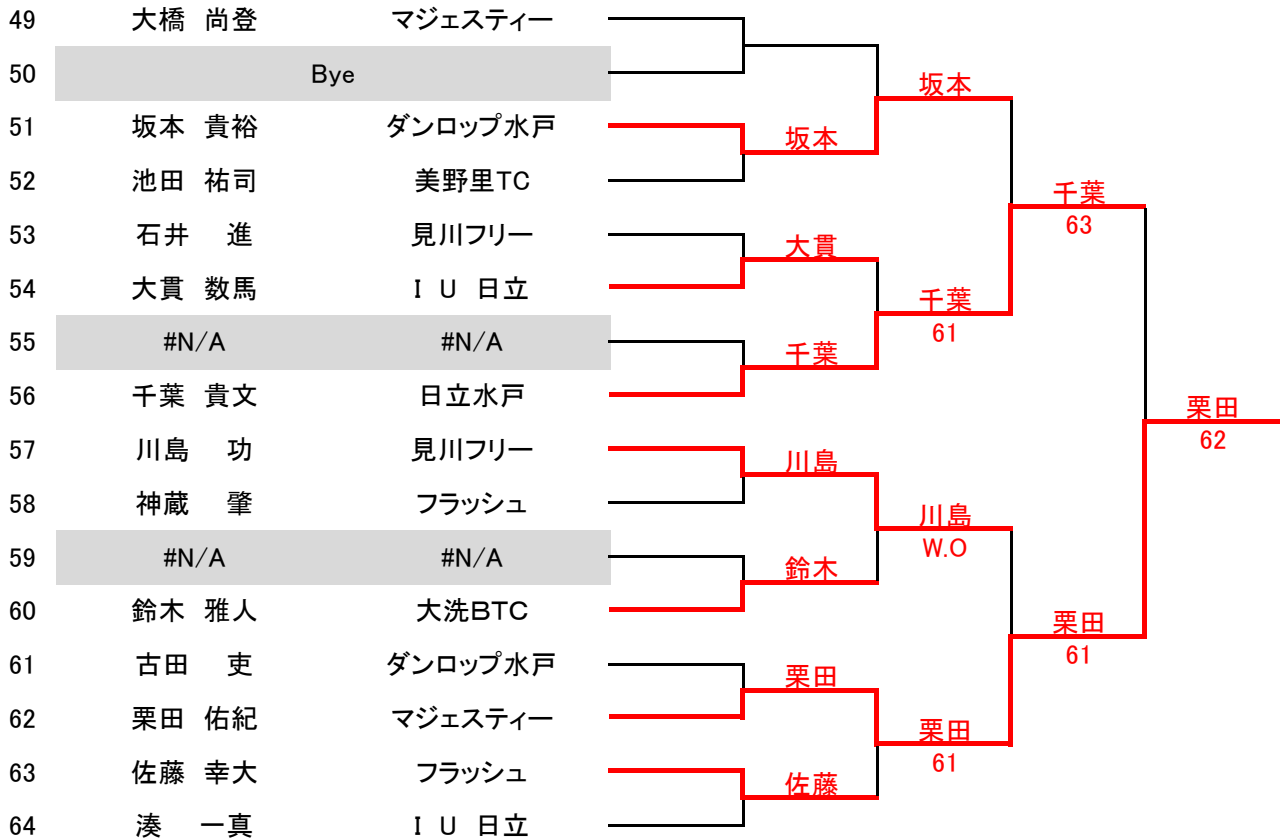

男子B4組

6ゲーム先取(ノード)

149	上野 秀貴	水戸スピン							
150	中田 悠介	美野里TC							
151	青山 裕輝	S. T. M			中田				
152	#N/A	#N/A			65				
153	#N/A	#N/A							
154	小林 航大	水戸商業							
155	#N/A	#N/A							
156	渡辺 雄大	フリー							
157	廣川 勝規	ORQUESTA							
158	牧野 祐大	水戸一高							
159	#N/A	#N/A							
160	須藤 蓮	茨城大学							
161	#N/A	#N/A							
162	和賀 祥吾	水戸グリーン							
163	長谷川 翔太	I U 日立							
164	池田 貫示	茨城大学							

コンソレ男子A1組

6ゲーム先取(ノーアド)

コンソレ男子A2組

6ゲーム先取(ノーアド)

コンソレ男子A3組

6ゲーム先取(ノーアド)

コンソレ男子A4組

6ゲーム先取(ノーアド)

コンソレ男子B1組

6ゲーム先取(ノーアド)

コンソレ男子B2組

6ゲーム先取(ノーアド)

コンソレ男子B3組

6ゲーム先取(ノーアド)

133	佐々木 郁	水戸農業					
134	佐川 浩紀	フラッシュ					
135	高橋 怜	ORQUESTA					
136	斎藤 康司	N-winngs					
137	大塚 清	ラブオール茨城					
138	#N/A	#N/A					
139	渡部 仁	茨城大学					
140	#N/A	#N/A					
141	#N/A	#N/A					
142	木村 壮	ウエズデイ					
143	柴田 宏道	ORQUESTA					
144	#N/A	#N/A					
145	海老澤 康弘	原子力機構大洗					
146	#N/A	#N/A					
147	増子 宗季	セカンド					
148	吉安 皇雅	茨城大学					