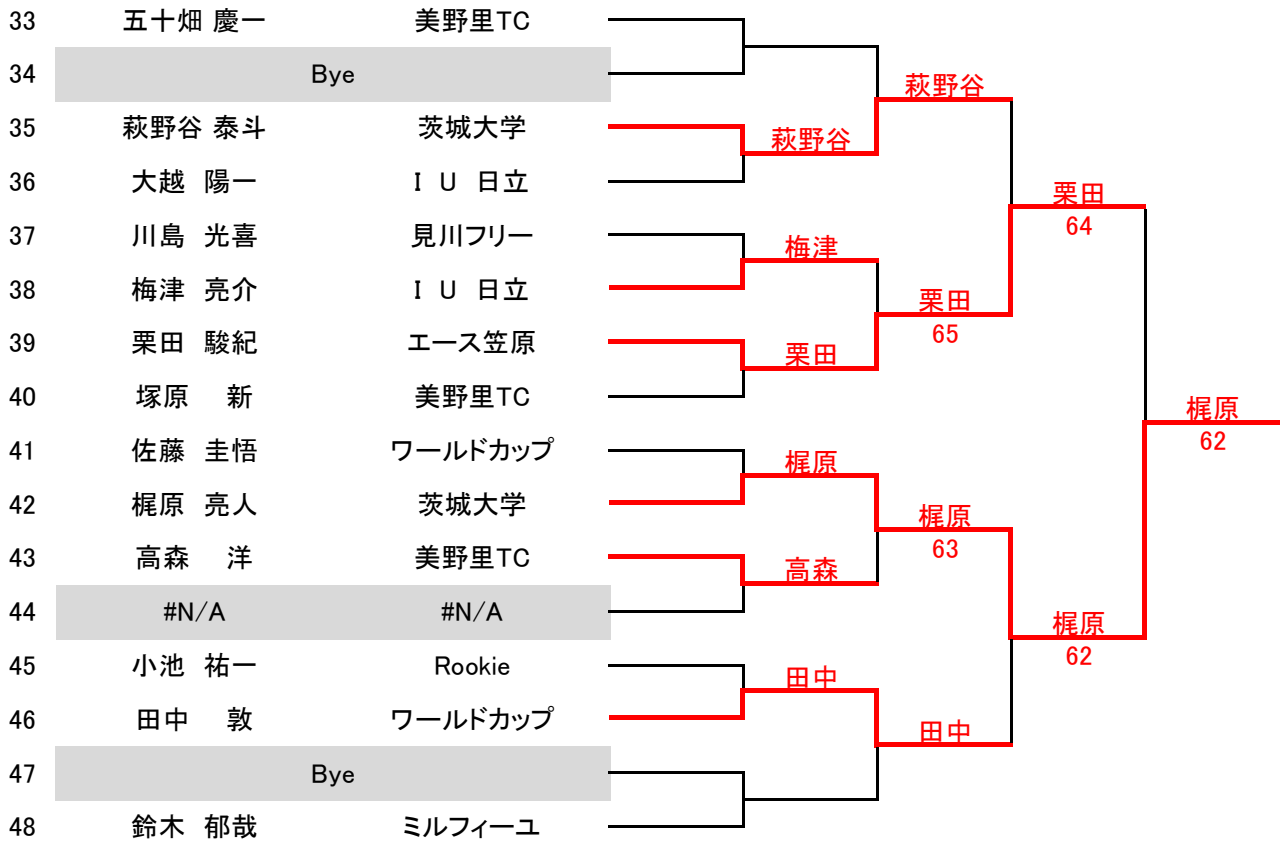

男子B4組

6ゲーム先取(ノード)

149	上野 秀貴	水戸スピン							
150	中田 悠介	美野里TC							
151	青山 裕輝	S. T. M			中田				
152	#N/A	#N/A			65				
153	#N/A	#N/A							
154	小林 航大	水戸商業							
155	#N/A	#N/A							
156	渡辺 雄大	フリー							
157	廣川 勝規	ORQUESTA							
158	牧野 祐大	水戸一高							
159	#N/A	#N/A							
160	須藤 蓮	茨城大学							
161	#N/A	#N/A							
162	和賀 祥吾	水戸グリーン							
163	長谷川 翔太	I U 日立							
164	池田 貫示	茨城大学							

コンソレ男子A1組

6ゲーム先取(ノーアド)

コンソレ男子A2組

6ゲーム先取(ノーアド)

コンソレ男子A3組

6ゲーム先取(ノーアド)

コンソレ男子A4組

6ゲーム先取(ノーアド)

コンソレ男子B1組

6ゲーム先取(ノーアド)

コンソレ男子B2組

6ゲーム先取(ノーアド)

コンソレ男子B3組

6ゲーム先取(ノーアド)

133	佐々木 郁	水戸農業					
134	佐川 浩紀	フラッシュ					
135	高橋 怜	ORQUESTA					
136	斎藤 康司	N-winngs					
137	大塚 清	ラブオール茨城					
138	#N/A	#N/A					
139	渡部 仁	茨城大学					
140	#N/A	#N/A					
141	#N/A	#N/A					
142	木村 壮	ウエズデイ					
143	柴田 宏道	ORQUESTA					
144	#N/A	#N/A					
145	海老澤 康弘	原子力機構大洗					
146	#N/A	#N/A					
147	増子 宗季	セカンド					
148	吉安 皇雅	茨城大学					