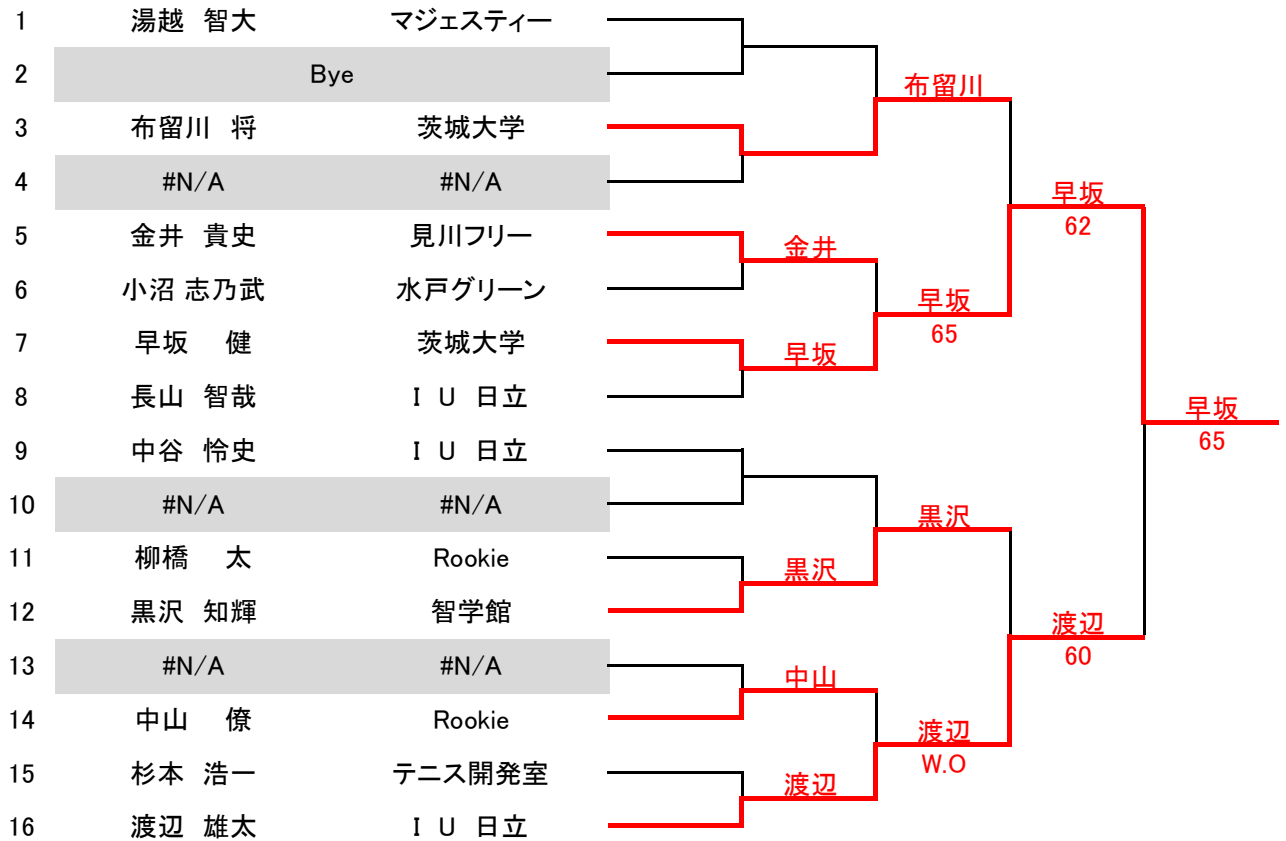

コンソレ男子A1組

6ゲーム先取(ノーアド)