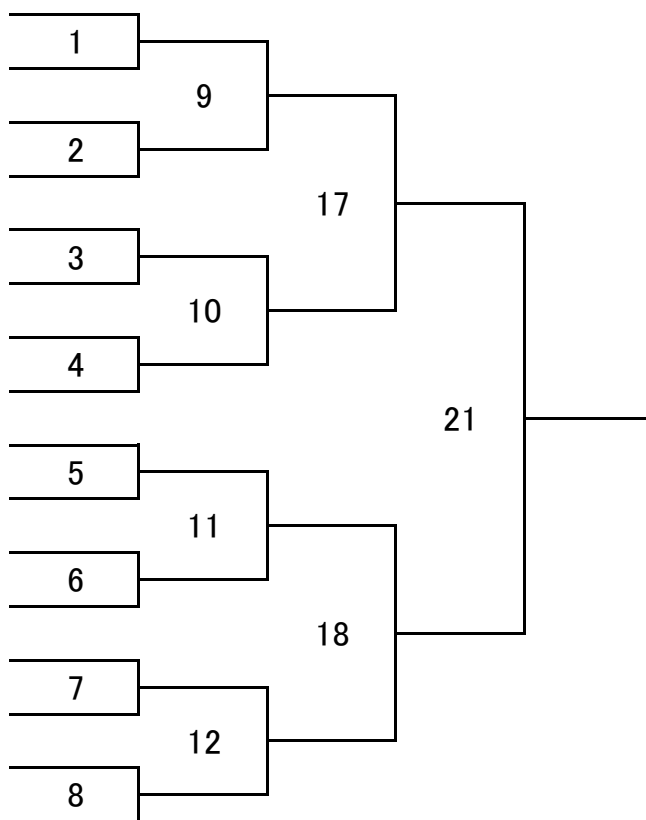

## 女子壮年ダブルス

## 6ゲーム先取(ノーアド)

決勝リーグ		1	2	3	勝	負	差	順位
1	軍司 敏恵 木村 恵美子 (STEP)		①	③				
2	川上 洋子 佐藤 まり子 (クロワッサン/STEP)			②				
3	伊藤 美恵子 清水 伊美子 (水戸グリーン)							

**女子Bクラス (16名)**

**6ゲーム先取(ノーアド)**

1	小村 美貴	S. T. M
2	増子 綾子	大洗BTC
3	後藤 明子	Luana
4	相良 葉月	フソウTC
5	高野 しおり	フリー
6	関 久美	Luana
7	佐藤 凜	内原テニス
8	平塚 恵	Luana
9	金成 みゆき	Luana
10	岩渕 裕子	ステップ
11	高崎 聡子	Luana
12	後藤 美砂子	アプライド
13	堀江 奈央	フソウTC
14	飯島 多恵子	Luana
15	古川 直美	Luana
16	前田 かおり	ナマステ